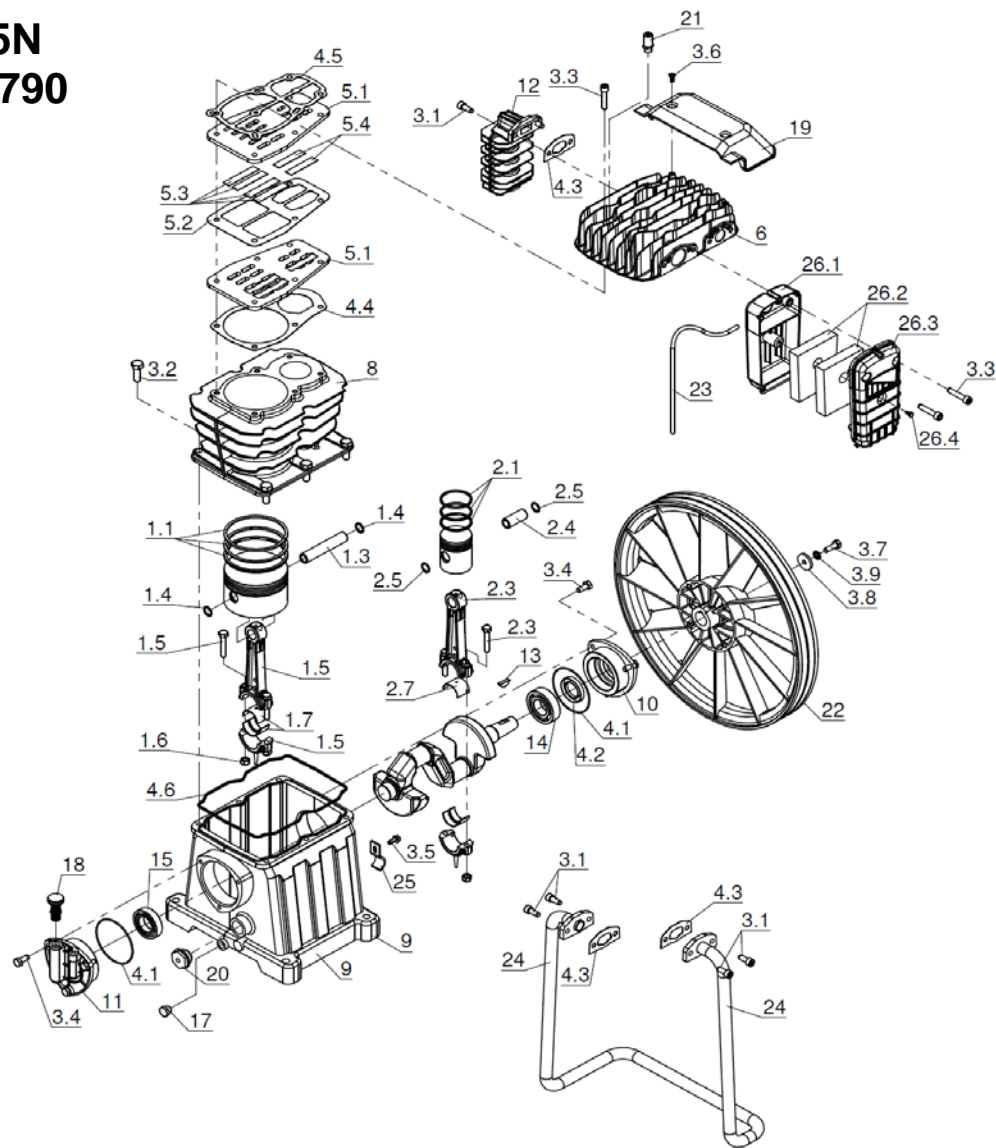

PB55N 17896790

REF. RIF.	CODE CODICE	QT	DESCRIPTION DESCRIZIONE	REF. RIF.	CODE CODICE	QT	DESCRIPTION DESCRIZIONE
1	17896751	1	LP con rod/piston kit <i>Kit biella/pistone BP</i>	5	17896761	1	Valve plate Kit <i>Kit piastra valvole</i>
1,1	18321513	1	LP piston ring kit <i>Kit segmenti BP</i>	5,1	x	2	Valve Plate <i>Piastra valvole</i>
1,2	18321521	1	Piston <i>Pistone Ø105</i>	5,2	x	1	Gasket <i>Guarnizione</i>
1,3	18321539	1	Piston pin <i>Spinotto 18x94x12</i>	5,3	x	4	Valve <i>Valvola</i>
1,4	x	2	Internal snapping <i>Seeger I18 UNI7437</i>	5,4	x	2	Valve <i>Valvola</i>
1,5	17896756	1	Con rod <i>Biella</i>				
1,6	x	2	Nut <i>Dado M8 DIN-980</i>	6	17896763	1	Head <i>Testa</i>
1,7	18321547	1	Bearing <i>Cuscinetto biella AB 850</i>	7	18321570	1	Crankshaft <i>Albero a gomito</i>
				8	18321562	1	Cylinder <i>Cilindro</i>
2	17896758	1	HP con rod/piston kit <i>Kit biella/pistone AP</i>	9	18317131	1	Crankcase <i>Carter</i>
2,1	18321182	1	HP piston ring kit <i>Kit segmenti AP</i>	10	18317271	1	Support <i>Supporto</i>
2,2	18321166	1	Piston <i>Pistone Ø52</i>	11	18317172	1	Support <i>Supporto</i>
2,3	17896756	1	Con rod <i>Biella</i>	12	18321349	1	Aftercooler <i>Refrigeratore</i>
2,4	18321174	1	Piston pin <i>Spinotto Ø18</i>	13	18317248	1	Key <i>Chiavetta americana 6x9</i>
2,5	x	2	Internal snapping <i>Seeger I18 UNI7437</i>	14	18317255	1	Bearing <i>Cuscinetto 6206</i>
2,6	x	2	Nut <i>Dado M8 DIN-980</i>	15	18317198	1	Bearing <i>Cuscinetto 6006</i>
2,7	18321547	1	Bearing <i>Cuscinetto biella AB 850</i>	16	48427397	1	O-Ring <i>Guarnizione OR</i>
				17	18315838	1	Plug <i>Tappo M1/4 - ottone</i>
3	17896759	1	Screw kit <i>Kit viti</i>	18	18317156	1	Brent cover <i>Tappo di sfiato</i>
3,1	x	6	Screw <i>Vite TCEI M8x20 - UNI5931</i>	19	18317149	1	Conveyor <i>Convogliatore</i>
3,2	x	6	Screw <i>Vite M10x30 UNI-5739</i>	20	17901366	1	Oil level gauge <i>Spia livello olio</i>
3,3	x	8	Screw <i>Vite TCEI M8x40 - UNI5931</i>	21	18317487	1	Safety Valve <i>Valvola di sicurezza M1/4-6bar</i>
3,4	x	6	Screw <i>Vite M8x20 UNI-5739</i>	22	18317297	1	Flywheel <i>Volano</i>
3,5	x	1	Screw <i>Vite M6x16 UNI 8111</i>	23	17896773	1	Rilsan hose <i>Tube di sfiato 6x4</i>
3,6	x	2	Screw <i>Vite M5x12 - UNI8112</i>	24	17896774	1	Intercooler <i>Refrigeratore intermedio</i>
3,7	x	1	Screw <i>Vite M8x25 UNI-5739</i>	25	18316950	1	Clamp <i>Staffa</i>
3,8	x	1	Washer <i>Rondella Ø8x30 UNI-6593</i>				
3,9	x	1	Washer <i>Rond. dent D.8 UNI 8842</i>	26	17896776	1	Filter <i>Filtro completo</i>
				26,1	x	1	Filter base <i>Base filtro</i>
4	17896760	1	Gasket kit <i>Kit guarnizioni</i>	26,2	17901367	2	Filtering element <i>Flitrando element</i>
4,1	x	2	O-Ring <i>O-Ring Ø82x2</i>	26,3	x	1	Filter cover <i>Coperchio filtro</i>
4,2	x	1	Oil seal <i>Paraolio 30x47x7</i>	26,4	x	1	Screw <i>Vite Ø4,2000x12 - UNI1477</i>
4,3	x	3	Gasket <i>Guarnizione</i>				
4,4	x	1	Gasket <i>Guarnizione</i>				
4,5	x	1	Gasket <i>Guarnizione testa-piastra</i>				
4,6	x	1	Gasket <i>Guarnizione</i>				