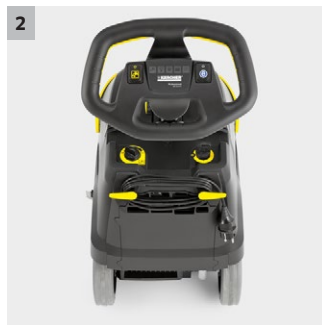

1 Pridedamas aukštos kokybės įkroviklis.

- Įkroviklis išsijungia automatiškai. Energija nenaudojama budėjimo režimu.

2 Ekonominis režimas.

- 40% triukšmo lygio sumažinimas.
- Tausoja išteklius ir prailgina veikimo laiką maždaug 50%.