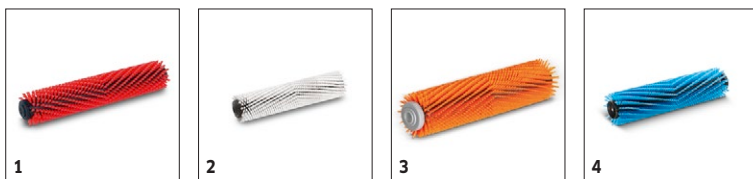

BR 30/4 C BP PACK *

1.783-228.0

KÄRCHER

		Užsakymo Nr.	Kietumas / Šepčio tipas	Ilgis	Spalva	Kiekis	Kaina	Aprašymas	
Cilindriniai šepčiai BR grindų plovimo mašinoms									
Cilindrinis šepetys	1	4.762-005.0	vidutinio kietumo	300 mm	raudona	1 vnt.		Raudonas standartinis cilindrinis šepetys skirtas kasdieniniam valymui.	☒
	2	4.762-452.0	minkštas	300 mm	Balta	1 vnt.		Baltas minkštas cilindrinis šepetys. Ilgis 300 mm. Su nusidėvėjimui atspariu dantytų ratukų mechanizmu. Skirtas jautrių grindų valymui ir poliravimui. Šeriai: poliamidas, 0.15 mm storio, 11.5 mm ilgio.	☐
	3	4.762-484.0	skirtingo plauko ilgio	300 mm	oranžinė	1 vnt.		Vidutinio kietumo, skirtas labai struktūruotoms grindims ir gilesniems sujungimams.	☐
	4	4.762-499.0	minkštas	300 mm	mėlyna	1 vnt.		Skirtas kilimų valymui.	☐

■ ☐ Turimi priedai