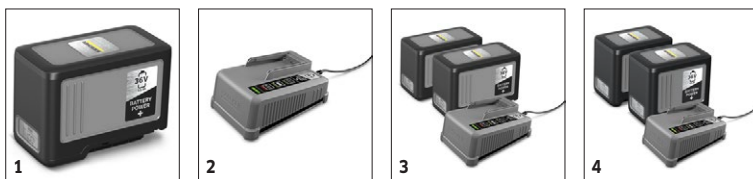

BR 30/4 C BP PACK *

1.783-228.0

KÄRCHER

		Užsakymo Nr.					Kaina	Aprašymas		
Akumulatoriai										
Akumulatorius Battery Power+ 36/75	1	2.445-043.0						7,5 Ah talpos Battery Power+ sistemos 36 V ličio jonų akumulatorius ilgalaikiam darbui. Ypač galingas, su inovatyvia realaus laiko technologija, LCD ekranu, bei apsauga nuo virššrovių.	■	
Akumuliatorių krovikliai										
Greito įkrovimo stotelė "Battery Power+ 36/60"	2	2.445-045.0						Greitam 36 V "Battery Power+" sistemos akumuliatorių įkrovimui. Greito įkrovimo stotelė su LED indikatoriumi. Mažos energijos sąnaudos esant budėjimo režimui. Tinka montavimui ant sienos.	■	
Rinkiniai										
"Komplektas Battery Power+ 36/75", akumulatorius ir įkroviklis	3	2.445-070.0						Komplektas "Battery Power+ 36/75" su 2 36V / 7.5Ah akumulatoriais ir 36V greitu įkrovikliu visiems mūsų 36 V Kärcher "Battery Power" ir Kärcher "Battery Power +" platformos įrenginiams.	□	
Komplektas "Battery Power+ 36/60", akumulatorius ir įkroviklis	4	2.445-071.0						Komplektas "Battery Power+36/60" visiems 36 V Kärcher "Battery Power+" platformos įrenginiams. Komplektą sudaro: 2x 36 V/6.0 Ah akumulatoriai ir greito krovimo 36 V akumuliatorių įkroviklis.	□	

■ □ Turimi priedai