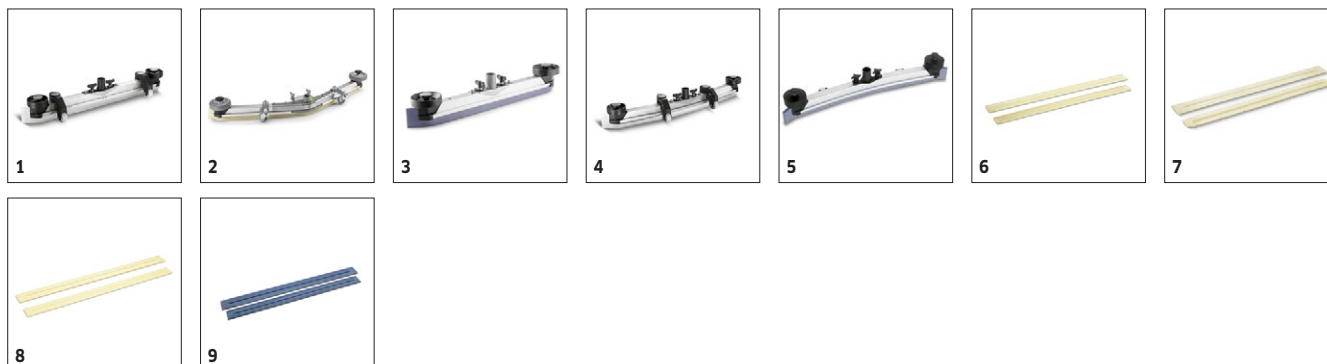

BD 43/25 C BP PACK 1.515-403.0

KÄRCHER

		Užsakymo Nr.	Ilgis (trukmė)	Spalva	Kiekis			Aprašymas	
Susiurbimo baltis									
Siurbimo baltis	1	4.777-401.0	850	permatomas	1				☐
	2	4.777-079.0	900	permatomas	1				☐
	3	4.777-406.0	850	mėlynas	1				☐
	4	4.777-411.0	850	permatomas	1				☐
	5	4.777-416.0	850	mėlynas	1				☐
Siurbimo gumos susiurbimo baltiams									
Siurbimo gumos	6	6.273-207.0	890	permatomas	2				☐
	7	6.273-229.0	890	permatomas	2				☐
	8	6.273-290.0	890	permatomas	2				☐
	9	6.273-213.0	890	mėlynas	2				☐

■ □