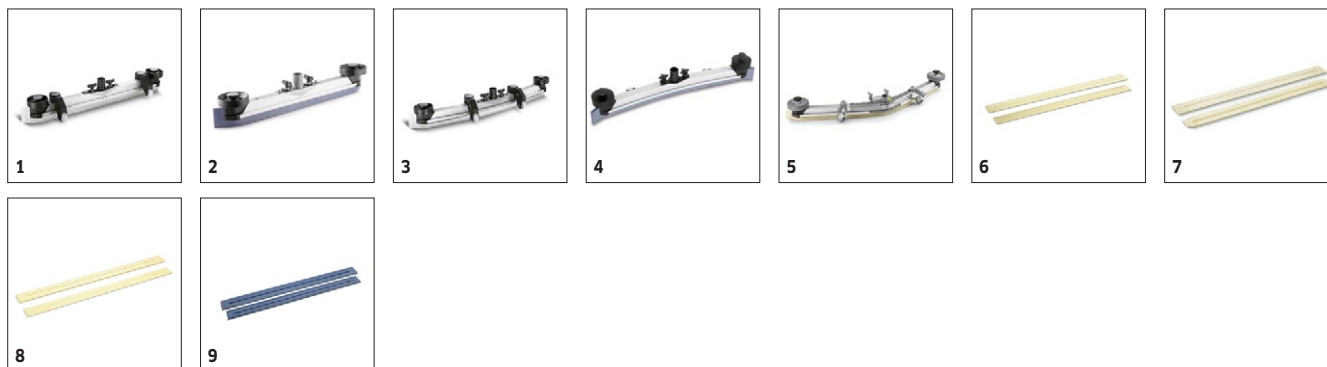

BD 50/50 C BP PACK CLASSIC *EU

1.127-006.0

KÄRCHER

		Užsakymo Nr.	Ilgis (trukmė)	Spalva	Kiekis		Aprašymas	
Susiurbimo baltis								
Siurbimo baltis	1	4.777-401.0	850	permatomas	1			☐
	2	4.777-406.0	850	mėlynas	1			☐
	3	4.777-411.0	850	permatomas	1			☐
	4	4.777-416.0	850	mėlynas	1			☐
	5	4.777-079.0	900	permatomas	1			☐
Siurbimo gumos susiurbimo baltiams								
Siurbimo gumos	6	6.273-207.0	890	permatomas	2			☐
	7	6.273-229.0	890	permatomas	2			☐
	8	6.273-290.0	890	permatomas	2			☐
	9	6.273-213.0	890	mėlynas	2			☐

■ □