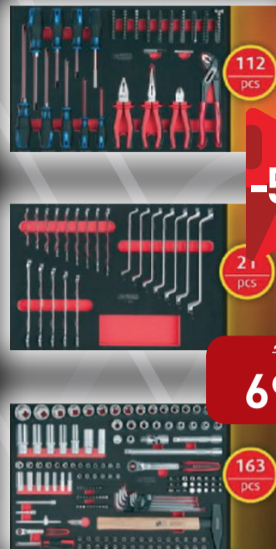

Įrankių vežimėliai

Įrankių vežimėlis BASICline 7 stalčių su 296 vnt. įrankių rinkiniu

836.0296&kst

Basic Line įrankių vežimėlis:

- Centrinis stalčių užraktas
- 100 mm ratukai, 2 ratukai laisvai besisukantys su stabdžiais
- Stalčiai atsidero 100%
- Stalčių bėgeliai su guoliais užtikrina sklandų stalčių darbinimą iki 30 kg
- 5 x75mm ir 2 x150 mm aukščio stalčiai
- Įrankių vežimėlio matmenys: 678x990x459 mm (PxAxG)
- Maksimali talpa 350 kg
- Nudažytas tvirta, milteline danga