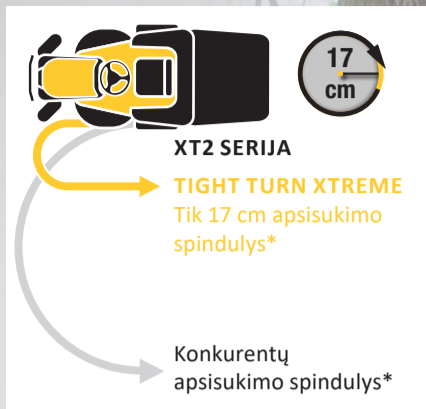

Cub Cadet®
TIGHT TURN XTREME
Tik 17 cm spindulys su "Tight Turn Xtreme" sistema - mažiausias rinkoje! Neprilygstamos galimybės ankštose vietose.