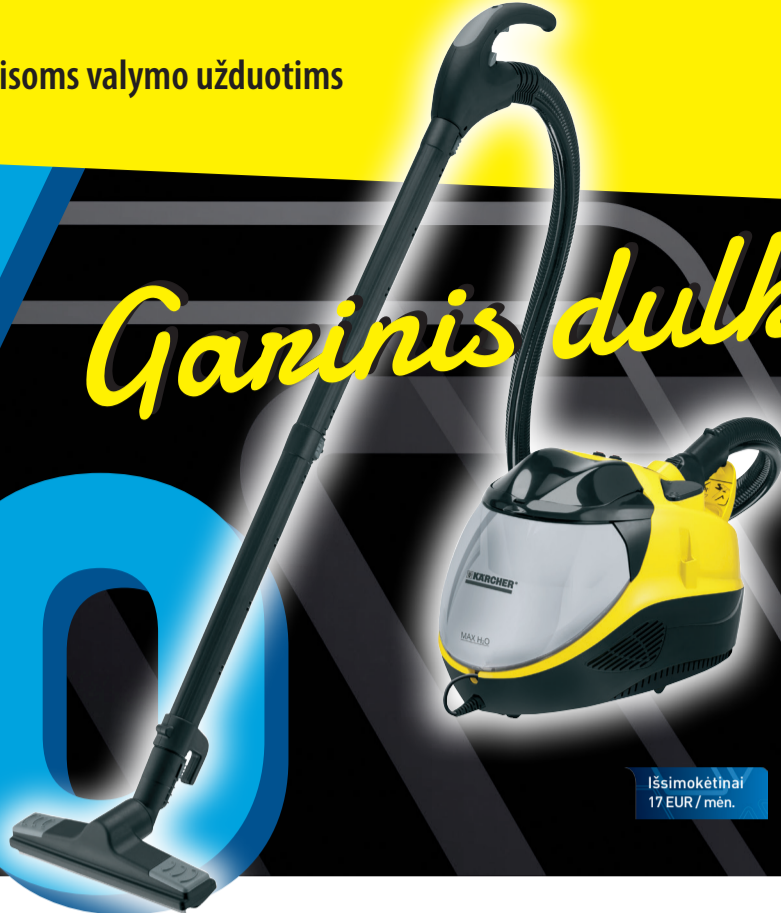

Išsimokėtinai
 17 EUR / mėn.

740 €
579 €

Garinis dulkių siurblys

SV 7

1.439-410&kar
Maks.galia 2200 W.
Boilerio talpa 0,45 l.
Garo paruošimo trukmė 5 min.
Maksimalus garų slėgis 4 bar.
Vandens filtras 1,2+0,6 l.
Vakuumas 210 mbar.
El. kabelio ilgis 6 m.
Matmenys
(l x P x A) 515x336x340 mm.