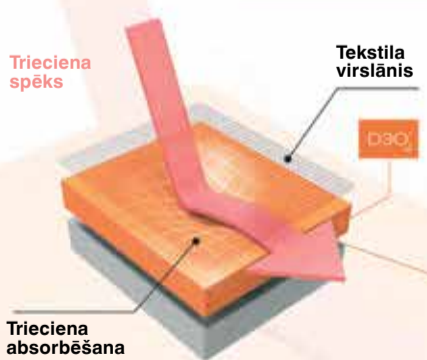

D30 darbības princips...

D30® materiāls ir izcils ķīmijas nozares un zinātniskās izpētes darba rezultāts. Šis materiāls ir mīksts un elastīgs, nodrošinot nepārspējamu komfortu un ilgu kalpošanu.

D30® izcili absorbē triecienu enerģiju, krietni pārspējot tradicionālo putu materiālu.

RESOLUT

WE ARE D30

Sixton jaunā Resolute kolekcija ar revolucionāro D30® materiālu, kas izmantots vidusslāni, nodrošina teicamu aizsardzību pret triecieniem, tātad arī traumām, turklāt rūpējas, lai pēdas nenogurst.

Sixton D30® ir īpaši izstrādātas tā, lai ierobežotu triecienu spēka pārvadīšanu uz cilvēku.

Darbs, visu dienu stāvēt vai staigājot, var pārslodīt locītavas un radīt veselības problēmas. D30® rūpējas par locītavu aizsardzību.

D30® materiālam ir plašs pielietojums - to izmanto aizsargķiveru, cimdņu un citu individuālās aizsardzības līdzekļu izgatavošanā. To ir augsti novērtējušas militārpersonas, profesionāli sportisti un motociklisti.

D30® materiālam vari uzticēties.