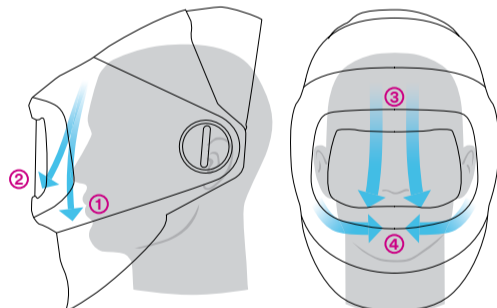

Novatoriskā G5-01 maskas gaisa izvadu sistēma ļauj novirzīt gaisa plūsmu uz seju, uz vizieri vai kombinēti uz seju un vizieri. Ir iespējams regulēt arī no augšējā vai abiem sānu izvadiem izplūstošā gaisa apjomu.